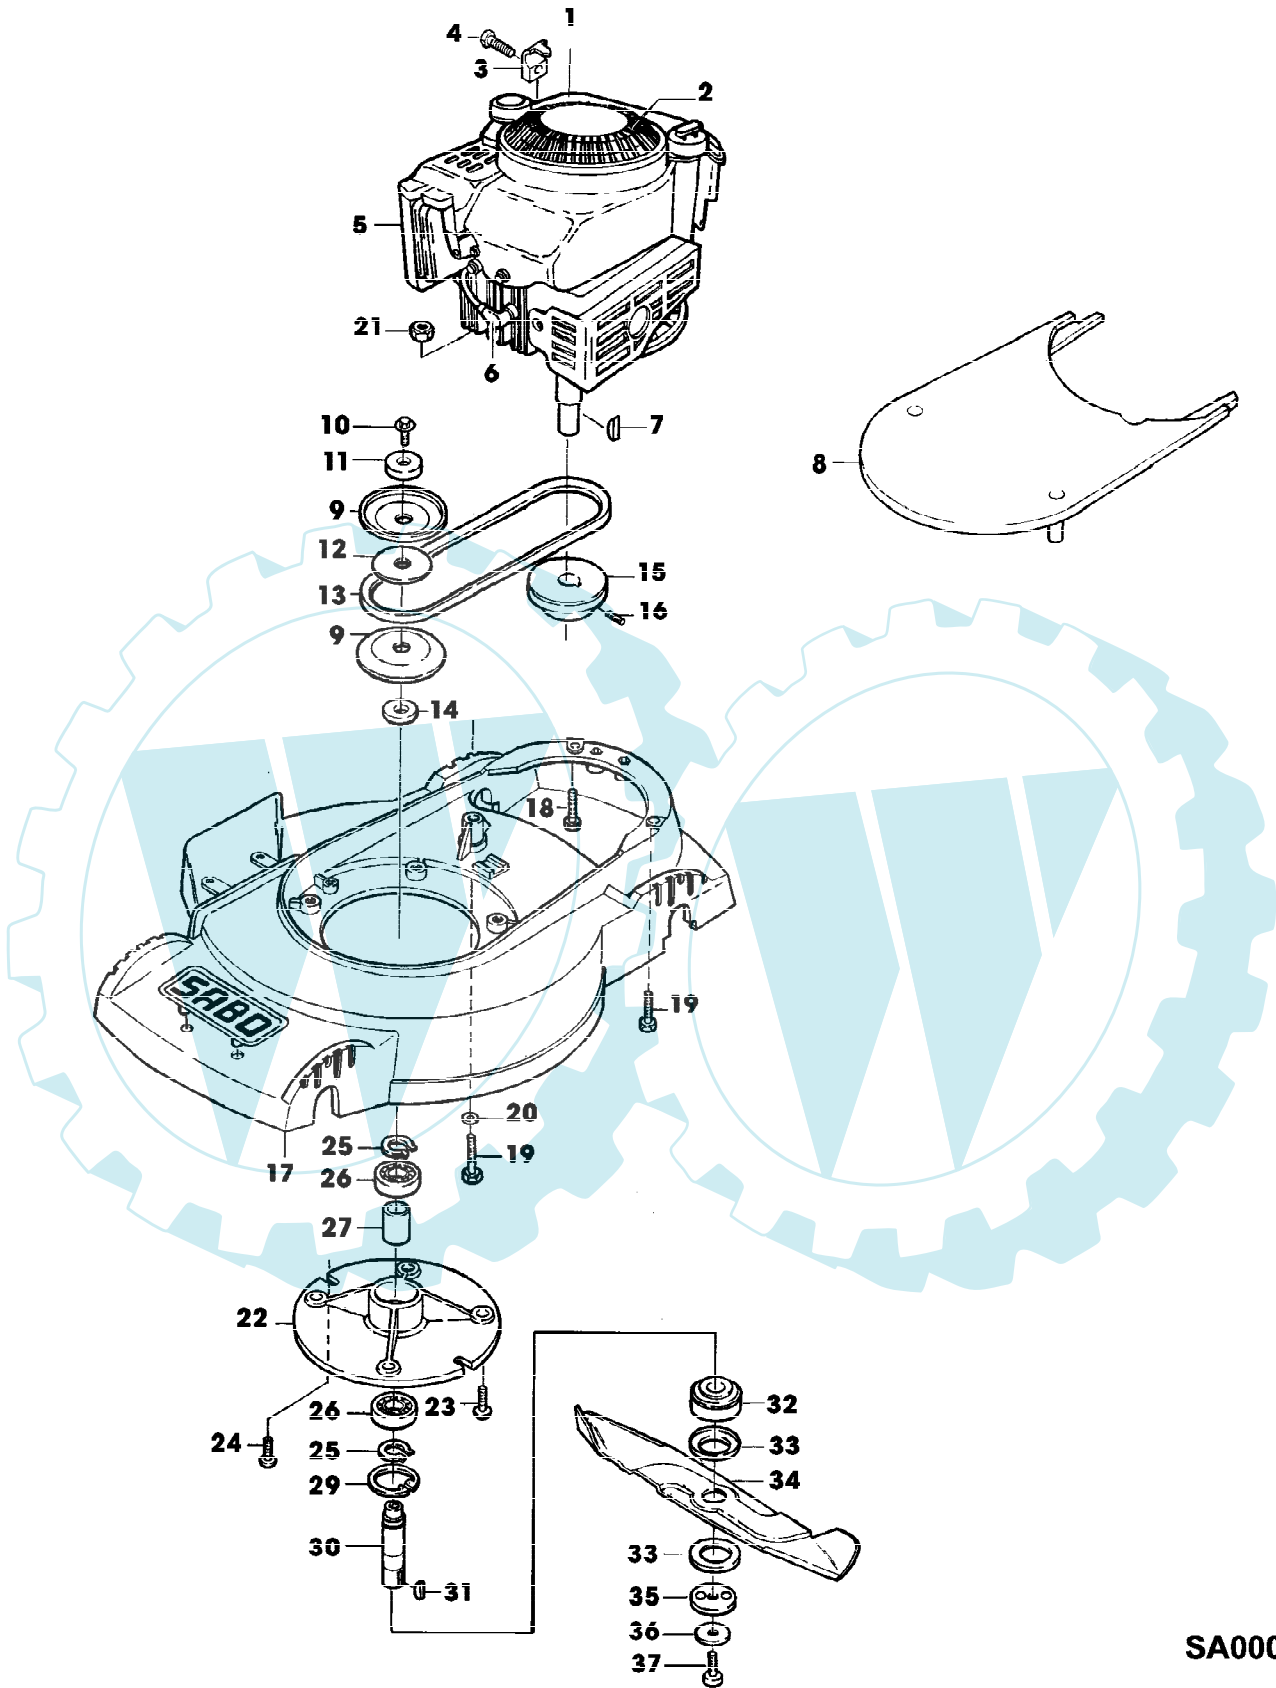

43-S4 EDV-NR.SA282 AB 007122
GEHAEUSE, MOTOR, MESSERBALKEN

SA000542

43-S4 EDV-NR.SA282 AB 007122
GEHAEUSE, MOTOR, MESSERBALKEN

Reihennummer	Artikelnummer	Menge	Description
1	SA26782	1	BENZINMOTOR B&S 4,5 HP X MODEL 12S802,TYP 0657-01
2	LG691919	1	SCHUTZ (SUB FOR SA26600, SA36658)
3	LG690498	1	FEDER (SUB FOR SA26799)
4	LG691044	1	SCHRAUBE * (SUB FOR SA26798)
5	LG491588JD	1	LUFTFILTEREINSATZ (SUB FOR SA26547)
6	TY6129	1	ZUENDKERZE (SUB FOR SA16815)
7	SA15967	1	KEIL * 4X6,5
8	SA34372	1	ABDECKUNG
9	SA34375	2	SCHEIBE
10	SA14264	1	SELBSTSICHERNDE SCHRAUBE M8X20
11	SA34525	1	SCHEIBE
12	SA12230	4	SCHEIBE
13	SA34353	1	KEILRIEMEN
14	SA34373	1	RING
15	SA34376	1	RIEMENSCHLEIBE
16	SA15776	1	STELLSCHRAUBE M6X16
17	SA34367	1	GEHAEUSE *
18	SA15336	1	SECHSKANTSCHRAUBE M8X40
19	SA15310	2	SECHSKANTSCHRAUBE M8X70
20	SA15203	1	UNTERLEGSCHLEIBE A8,4
21	14M7327	3	SICHERUNGSMUTTER (A) M8 (SUB FOR SA11998)
22	SA34774	1	FLANSCH
23	SA34350	4	SCHRAUBE * M8X25
24	SA34428	2	SCHRAUBE * KB 50X35
25	SA34359	2	RING A20X1,2
26	SA34362	2	KUGELLAGER 6204-2RS1
27	SA34778	1	DISTANZSTUECK
29	SA34363	1	SPRENGRING J47X2
30	SA34776	1	WELLE
31	SA15964	1	FEDERSCHLEIBE 4X5
32	SA35169	1	FLANSCH
33	SA34368	2	SCHEIBE
34	SA34454	1	MESSER
35	SA35170	1	SCHEIBE
36	SA34499	1	SCHEIBE
37	SA34731	1	SCHRAUBE * M10X35 (A) WERDEN NUR NOCH IN PACKMENGEN GELIEFERT