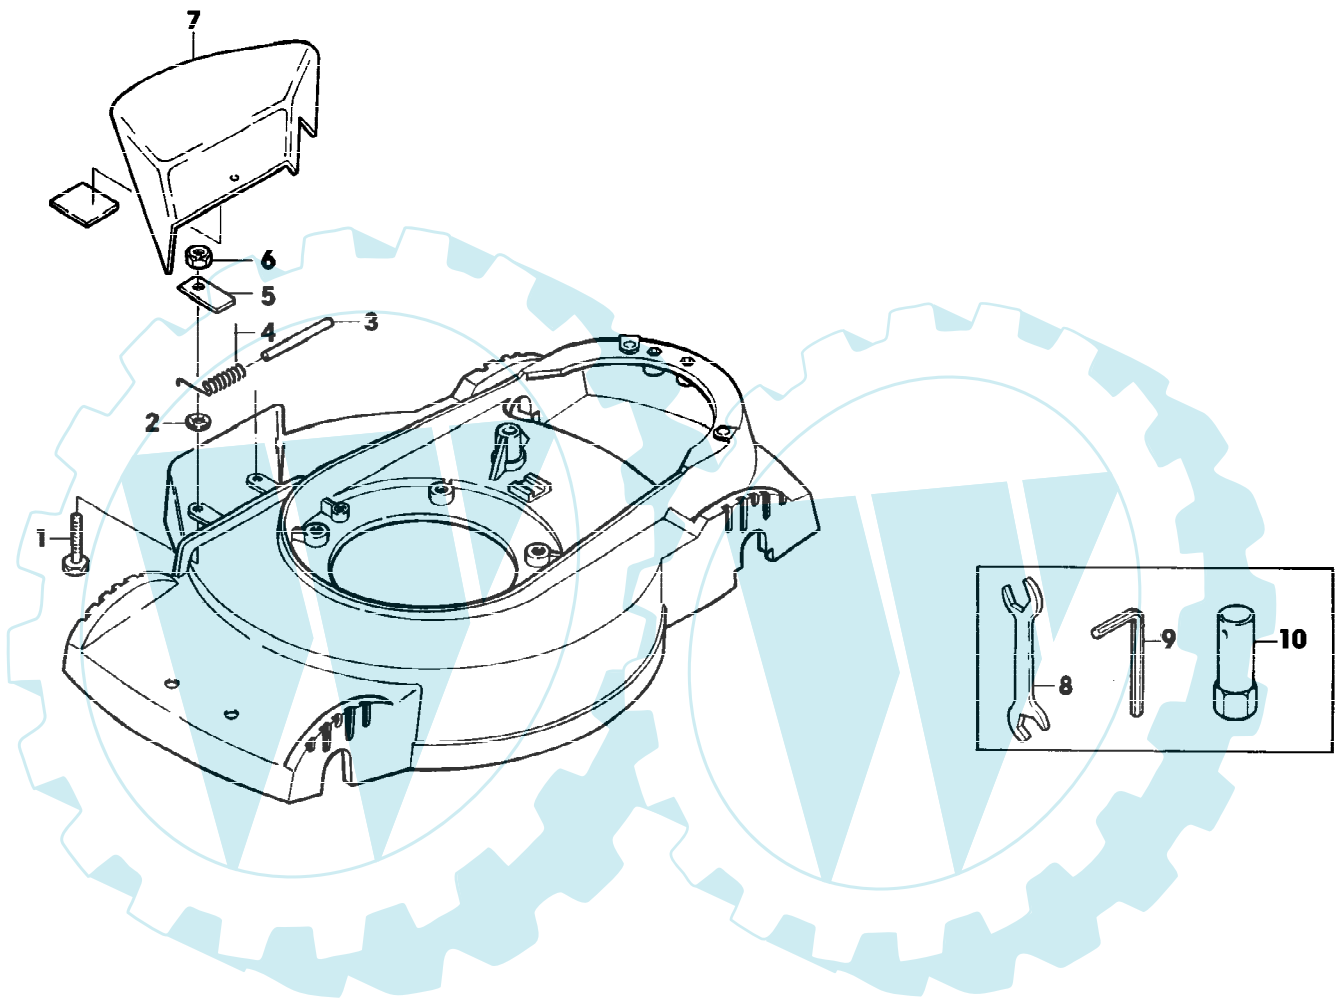

43-S4 EDV-NR.SA282 AB 007122
PRALLSCHUTZ

SA000551

43-S4 EDV-NR.SA282 AB 007122
PRALLSCHUTZ

Reihennummer	Artikelnummer	Menge	Description
1	SA34982	2	SECHSKANTSCHRAUBE M6X22
2	SA34429	2	SICHERUNGSSCHEIBE 5,3
3	SA34370	1	ACHSE
4	SA34354	1	FEDER
5	SA34589	2	LASCHE
6	SA15412	2	MUTTER M6
7	SA34371	1	SCHUTZ
8	SA18311	1	MAUL-RINGSCHLUESSEL SW 10/13
9	SA34732	1	INNEN-6KT.SCHRAUBENDR.-SATZ SW 7
10	SA11864	1	SCHLUESSEL SW 21