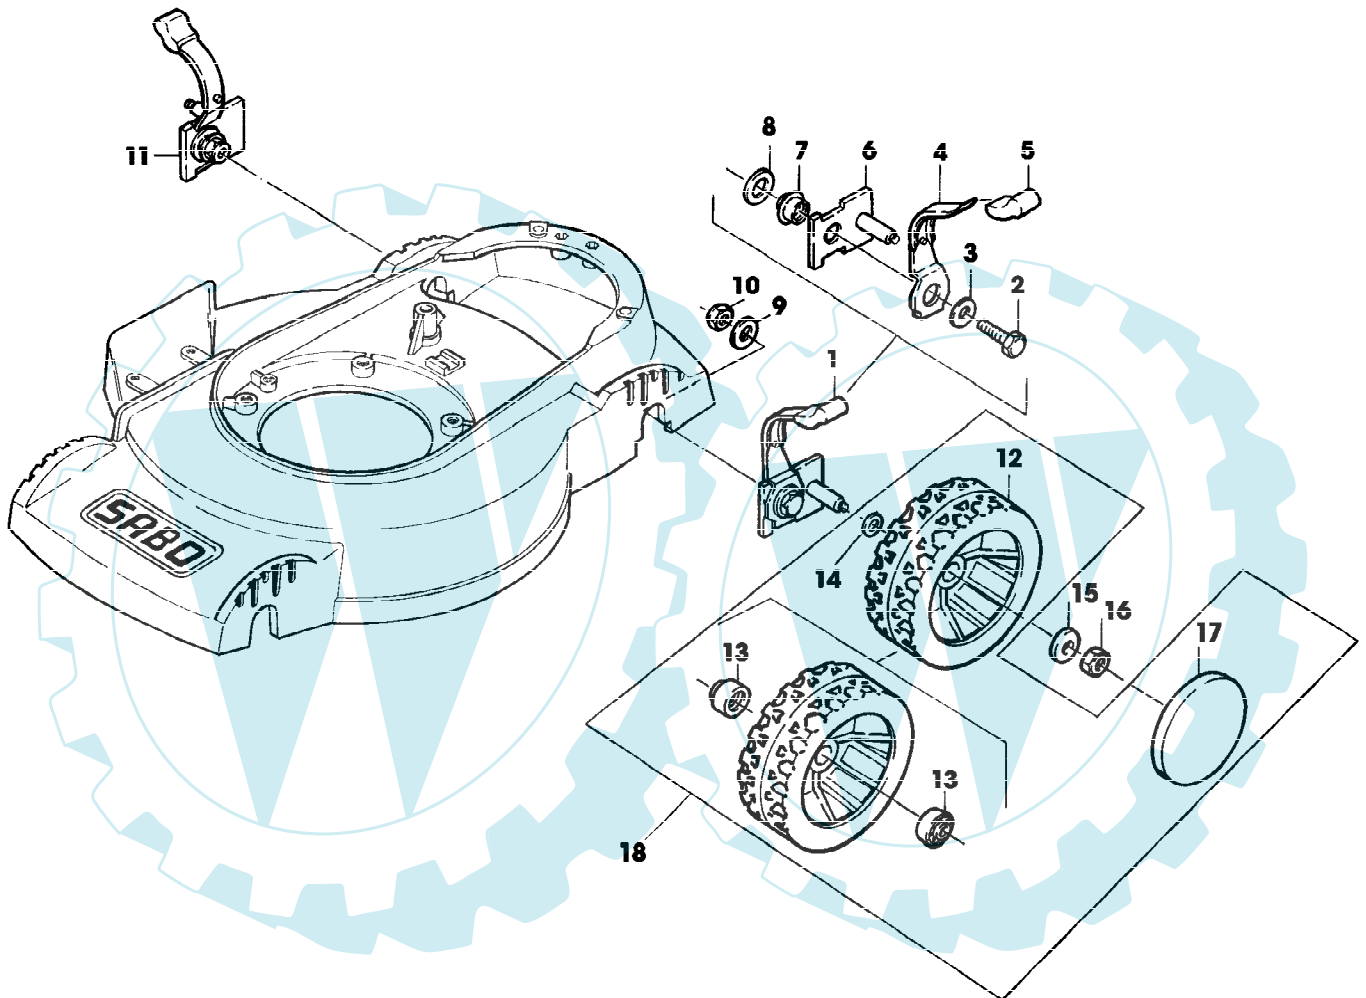

43-S4 EDV-NR.SA282 AB 007122
HOEHENVERSTELLUNG, RAEDER

Page 8 of 10

Reihennummer	Artikelnummer	Menge	Description
1	SA34366	1	HEBEL ASSY, FRONT RH, REAR LH, INCL KEYS 2, 3, 5, 6, 7, 8, 9, 10
2	SA15375	2	SECHSKANTSCHRAUBE M10X40
3	SA15220	2	UNTERLEGSCHIEBE A10,5
4	SA34381	2	HEBEL
5	SA34380	2	KAPPE
6	SA34379	2	ACHSSCHENKEL
7	SA17209	2	BOLZEN
8	SA34365	2	SCHEIBE
9	SA18853	2	SCHEIBE
10	SA15694	2	SICHERUNGSMUTTER M10
11	SA34364	2	HEBEL ASSY, FRONT LH, REAR RH, INCL KEYS 2, 3, 5, 6, 7, 8, 9, 10
12	SA34392	4	RAD KPL. MIT BEREIFUNG (A)
13	SA33229	8	KUGELLAGER
14	SA35229	4	SCHEIBE
15	SA15213	4	UNTERLEGSCHIEBE (B) A8,4
16	14M7327	4	SICHERUNGSMUTTER (B) M8 (SUB FOR SA11998)
17	SA36555	4	DECKEL (SUB FOR SA33231)
18	SA35403	4	RAD ASSY (A) WENN BESTAND AUFGEBRAUCHT BESTELLE BAUGRUPPE SA35403 (B) WERDEN NUR NOCH IN PACKMENGEN GELIEFERT