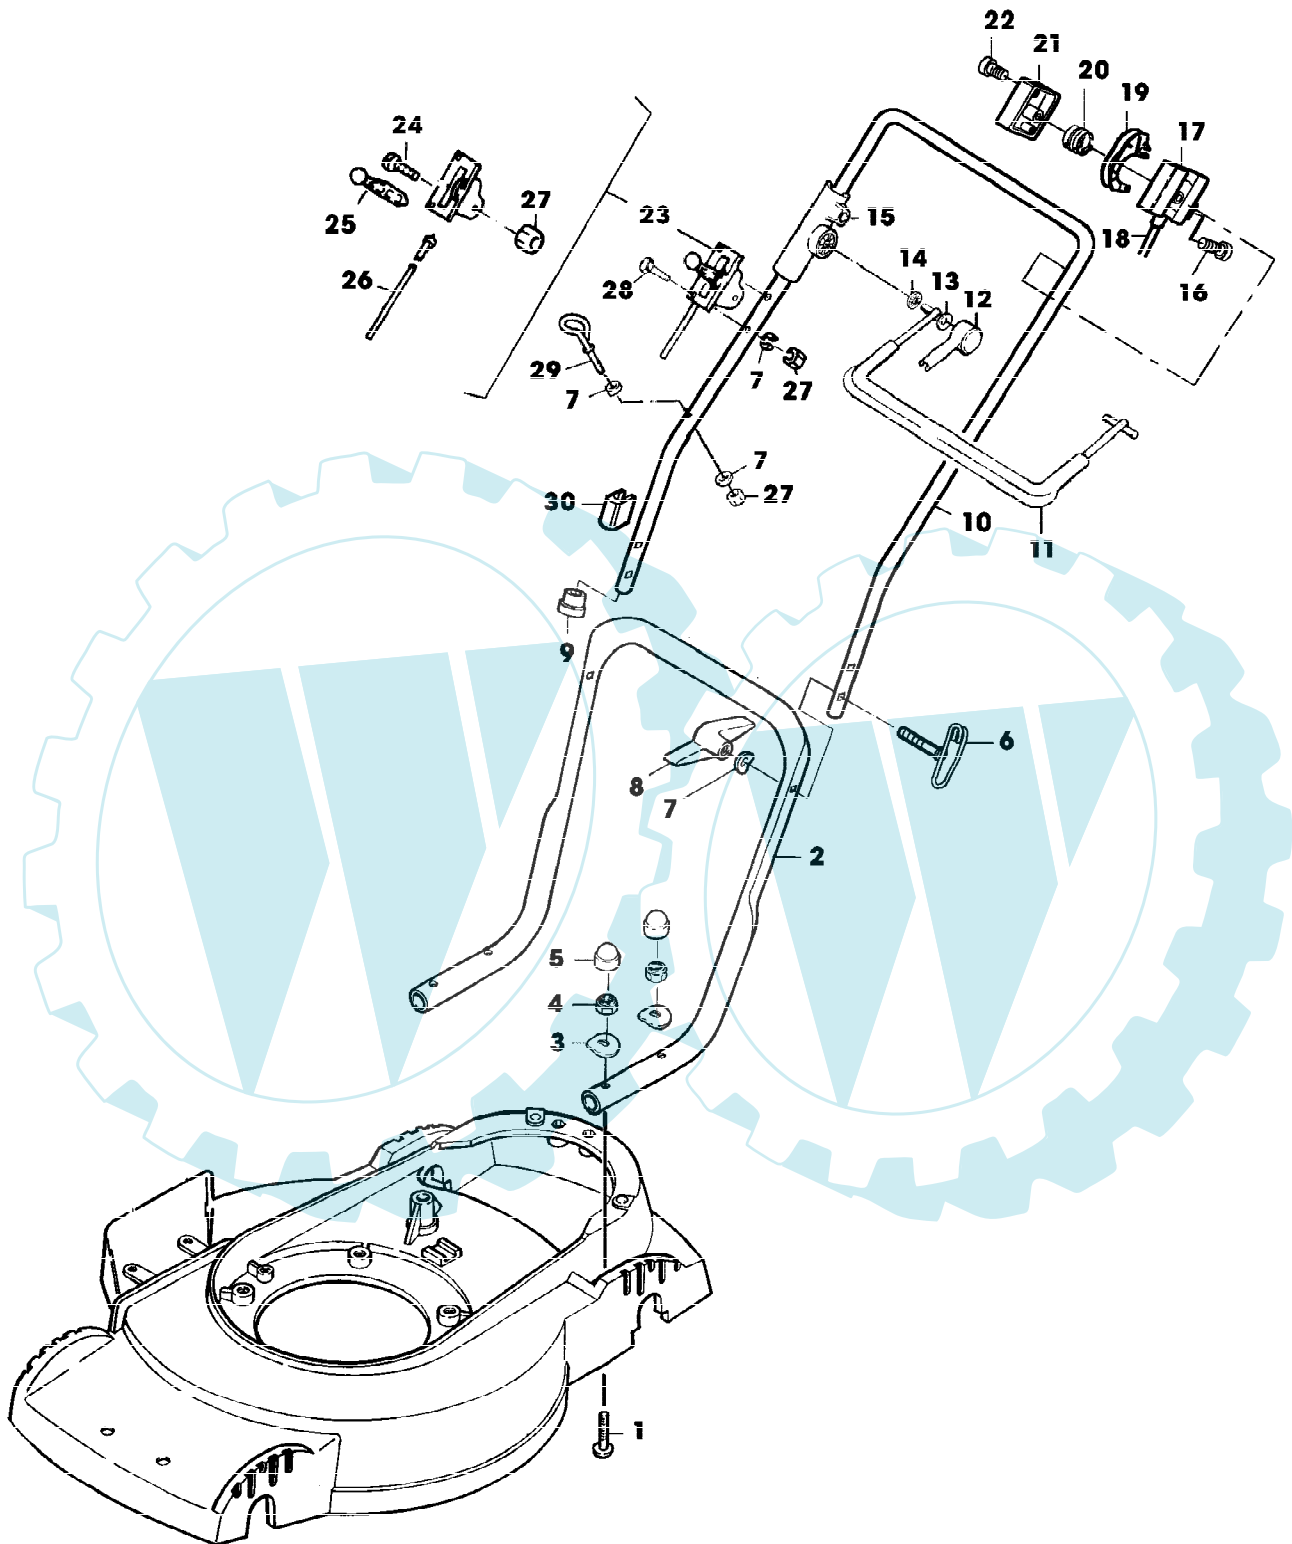

43-S4 EDV-NR.SA282 AB 007122
AUFKLEBER

SA000554

43-S4 EDV-NR.SA282 AB 007122
AUFKLEBER

Preisnummer	Artikelnummer	Menge	Description
1	SA34426	1	AUFKLEBER
2	SA34669	1	AUFKLEBER
3	SA34425	1	AUFKLEBER

43-S4 EDV-NR.SA282 AB 007122
FUEHRUNGSHOLM, STARTER, SCHALTUNG

SA000549

43-S4 EDV-NR.SA282 AB 007122
 FUEHRUNGSHOLM, STARTER, SCHALTUNG

Reihennummer	Artikelnummer	Menge	Description
1	SA30443	4	SCHRAUBE * M8X40
2	SA34356	1	HOLM LOW
3	SA30444	4	SCHEIBE
4	14M7327	4	SICHERUNGSMUTTER (A) M8 (SUB FOR SA11998)
5	SA34424	4	KAPPE M8
6	SA35190	2	FUEHRUNG
7	SA11243	6	UNTERLEGSSCHEIBE
8	SA31121	2	FLUEGELMUTTER (A)
9	SA34255	2	STOPFEN
10	SA35316	1	HOLM UP
11	SA34660	1	BUEGEL (B)
12	SA33951	1	ABDECKUNG RH
13	SA34089	1	SCHEIBE
14	SA34247	1	RING
15	SA34662	1	LAGER RH
16	SA33975	2	SCHRAUBE * KB 40X35
17	SA34000	1	GEHAEUSE *
18	SA35317	1	SEILZUG (B)
19	SA34921	1	EINSATZ NSEP (ORD SA34000)
20	SA33955	1	ROLLE
21	SA33952	1	GEHAEUSE *
22	SA31423	2	SCHRAUBE * KB 35X20
23	SA35315	1	STEUERUNG
24	SA15551	1	SCHRAUBE * M6X20
25	SA12768	1	HEBEL
26	SA35318	1	SEILZUG NSEP (ORD SA35315)
27	SA11244	4	SICHERUNGSMUTTER (A) M6
28	SA15326	2	SECHSKANTSCHRAUBE M6X35
29	SA34459	1	GRIFF *
30	SA34258	2	KLEMME